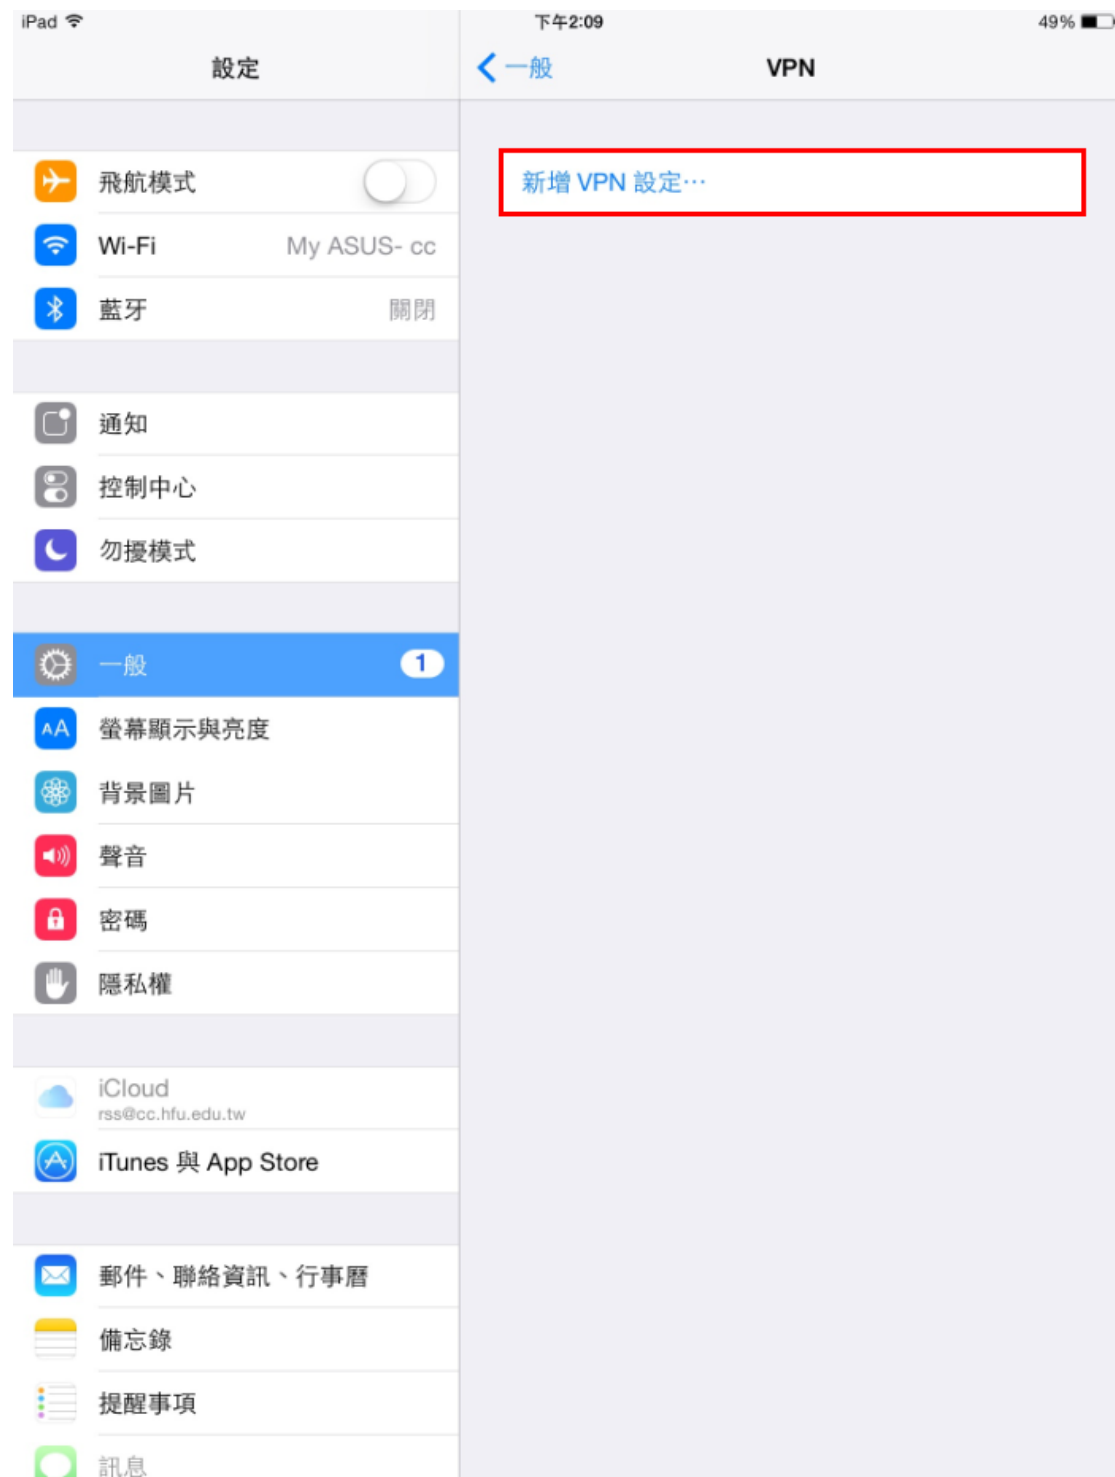

華梵 VPN 服務 For Apple iPhone and iPad

1. 進入裝置之「設定」- 「一般」- 「VPN」

2. 點選「新增 VPN 設定」

3. 描述：請自行取一個好辨認的名稱。

伺服器：請輸入 sslvpn.hfu.edu.tw

帳號：教職員：帳號@cc.hfu.edu.tw

學生：學號@cat.hfu.edu.tw

密碼：請輸入本校電子郵件系統的密碼

密鑰：請輸入 huafan

正確填寫以上資訊後，點選「儲存」。

取消 新增設定 儲存

L2TP PPTP **IPSec**

CISCO

描述	HFU ✓
伺服器	sslvpn.hfu.edu.tw ✓
帳號	thomasc@cat.hfu.edu.tw ✓
密碼	●●●●●●●● ✓
使用憑證	<input type="checkbox"/>
群組名稱	
密鑰	●●●●●● ✓

代理伺服器

關閉 手動 自動

4. 點選連線，出現「已連線」，同時在裝置上方出現 VPN 符號，即代表連線成功。