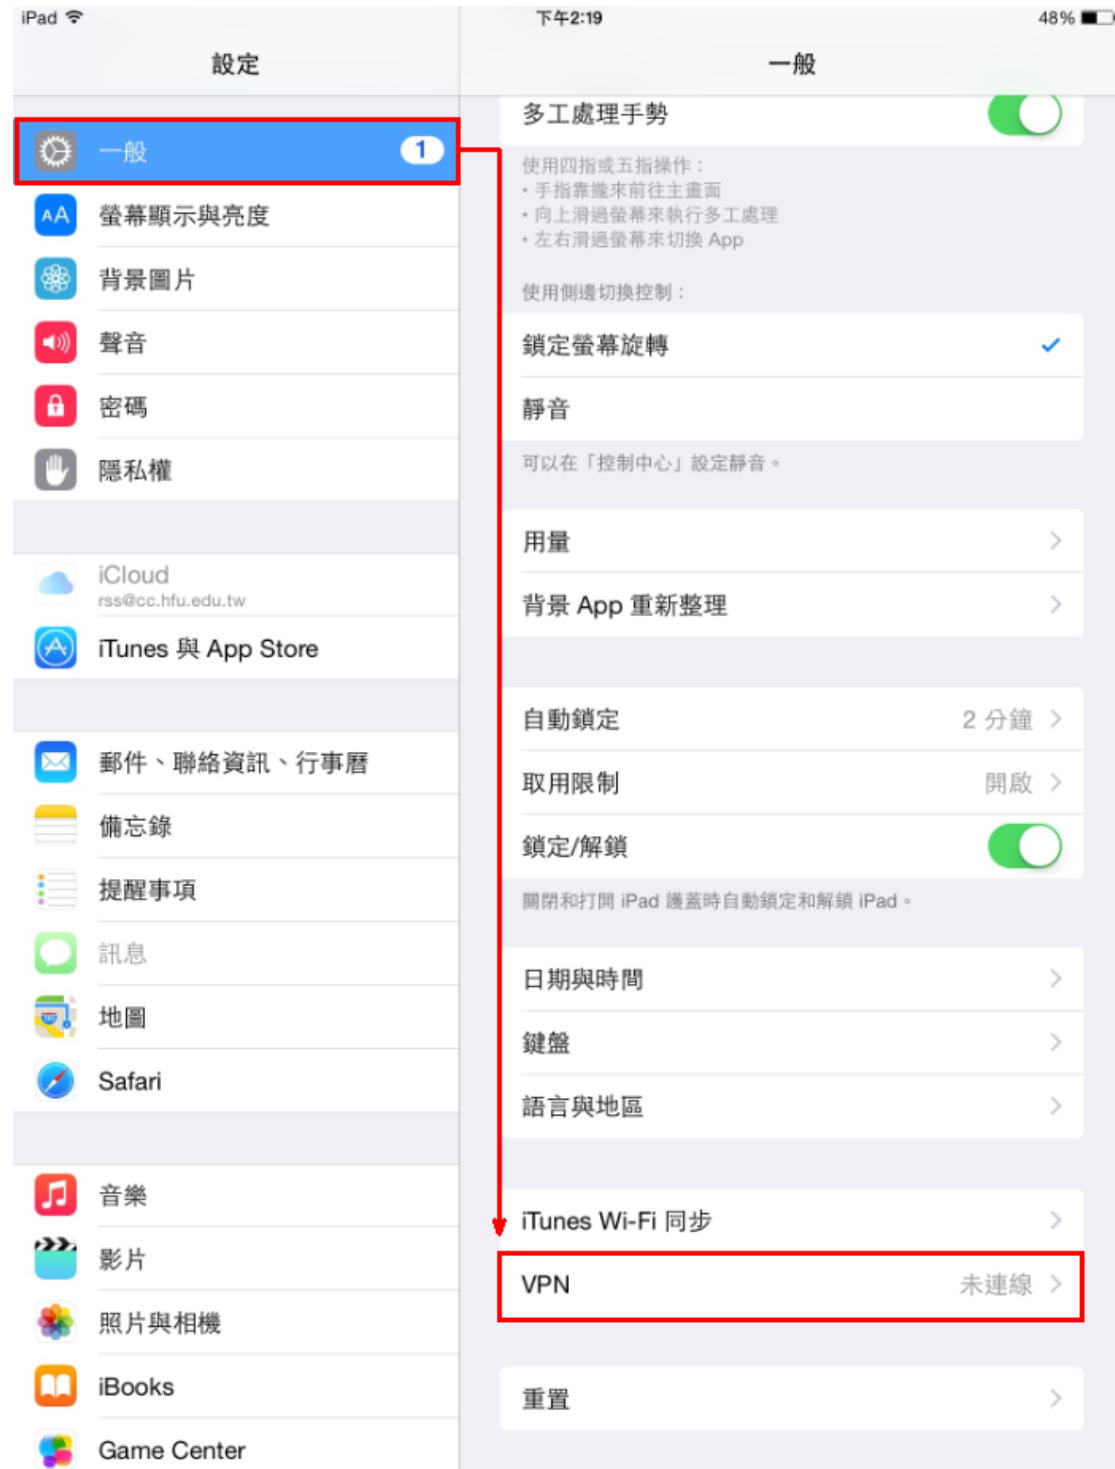

華梵 VPN 服務 For Apple iPhone and iPad

1. 進入裝置之「設定」- 「一般」- 「VPN」

2. 點選「新增 VPN 設定」

3. 描述：請自行取一個好辨認的名稱。

伺服器：請輸入 sslvpn.hfu.edu.tw

帳號：教職員：帳號@cc.hfu.edu.tw

學生：學號@cat.hfu.edu.tw

密碼：請輸入本校電子郵件系統的密碼

密鑰：請輸入 huafan

正確填寫以上資訊後，點選「儲存」。

取消 新增設定 儲存

L2TP PPTP **IPSec**

CISCO

描述	HFU ✓
伺服器	sslvpn.hfu.edu.tw ✓
帳號	thomasc@cat.hfu.edu.tw ✓
密碼	●●●●●●●● ✓
使用憑證	<input type="checkbox"/>
群組名稱	
密鑰	●●●●●● ✓

代理伺服器

關閉 手動 自動

4. 點選連線，出現「已連線」，同時在裝置上方出現 VPN 符號，即代表連線成功。